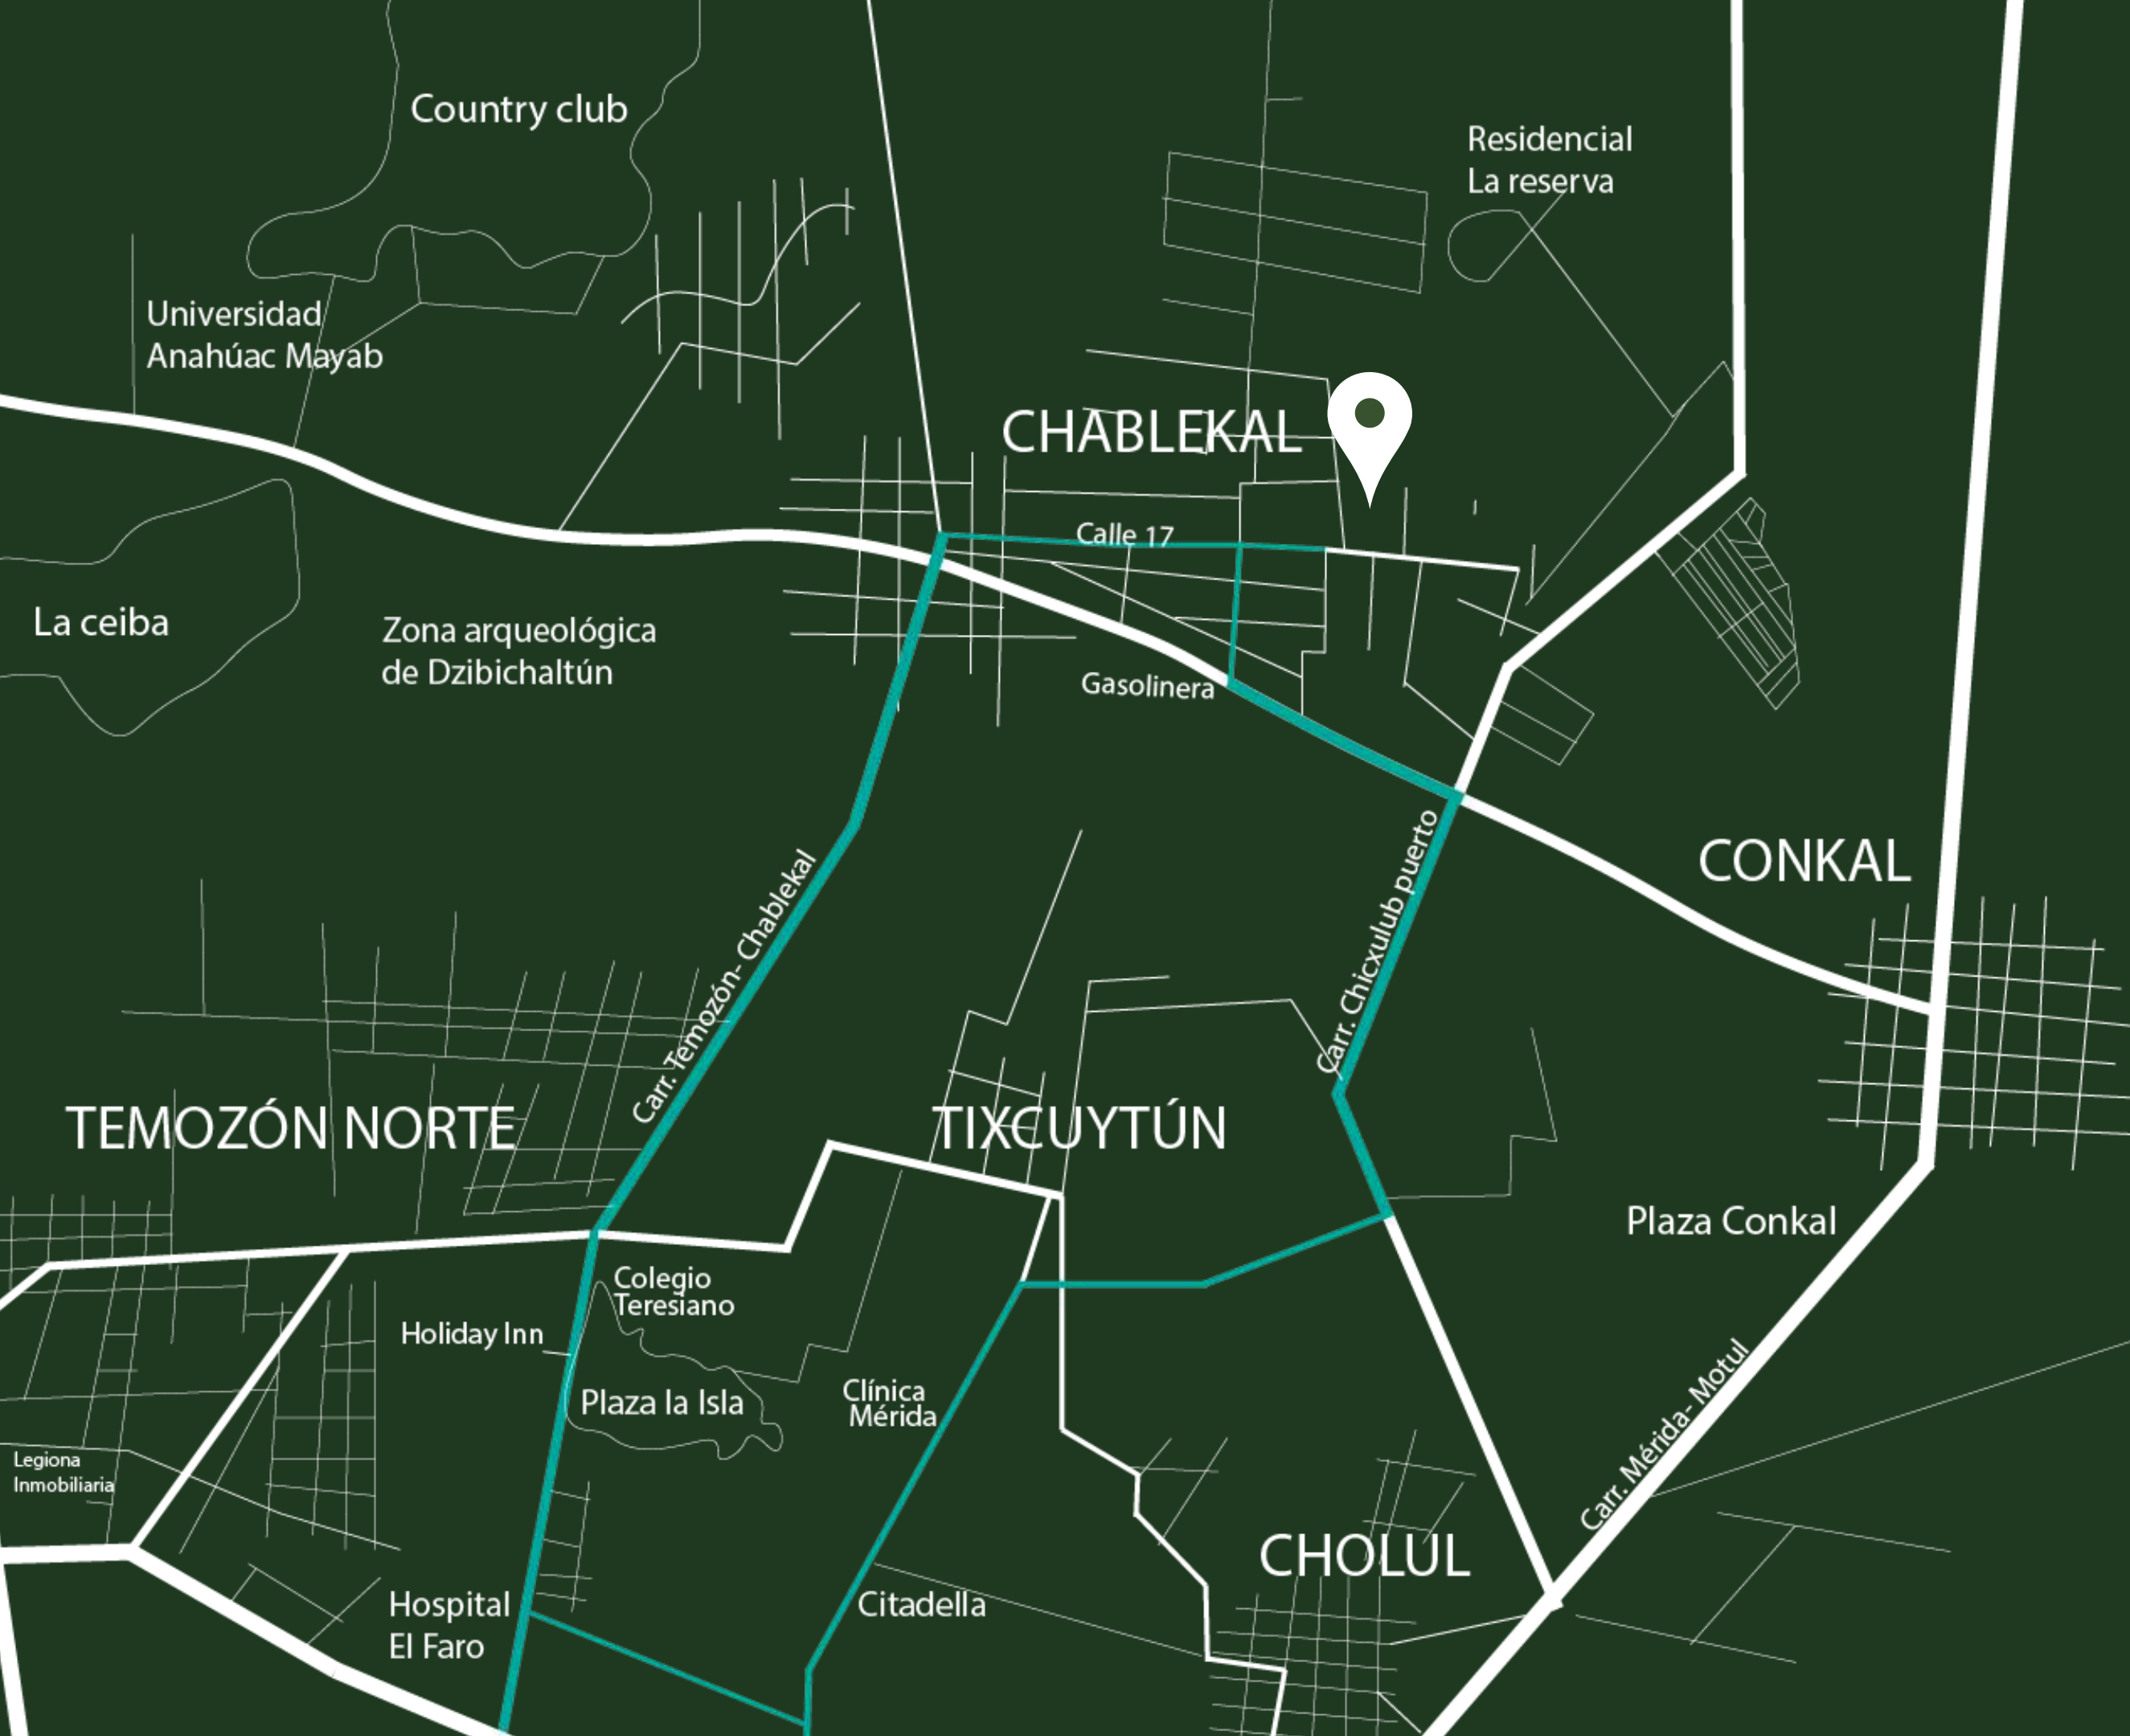

NEEM

LOTES EN VENTA

AL NORTE DE MÉRIDA CHABLEKAL, YUC.

UBICACIÓN

ACCESIBILIDAD.

CERCANO A SERVICIOS
Y COMERCIOS.
A 15 MINS DE LA PLAYA.

UBICADO EN UNA ZONA
DE ALTA PLUSVALÍA.

12 LOTES A PIE DE CALLE