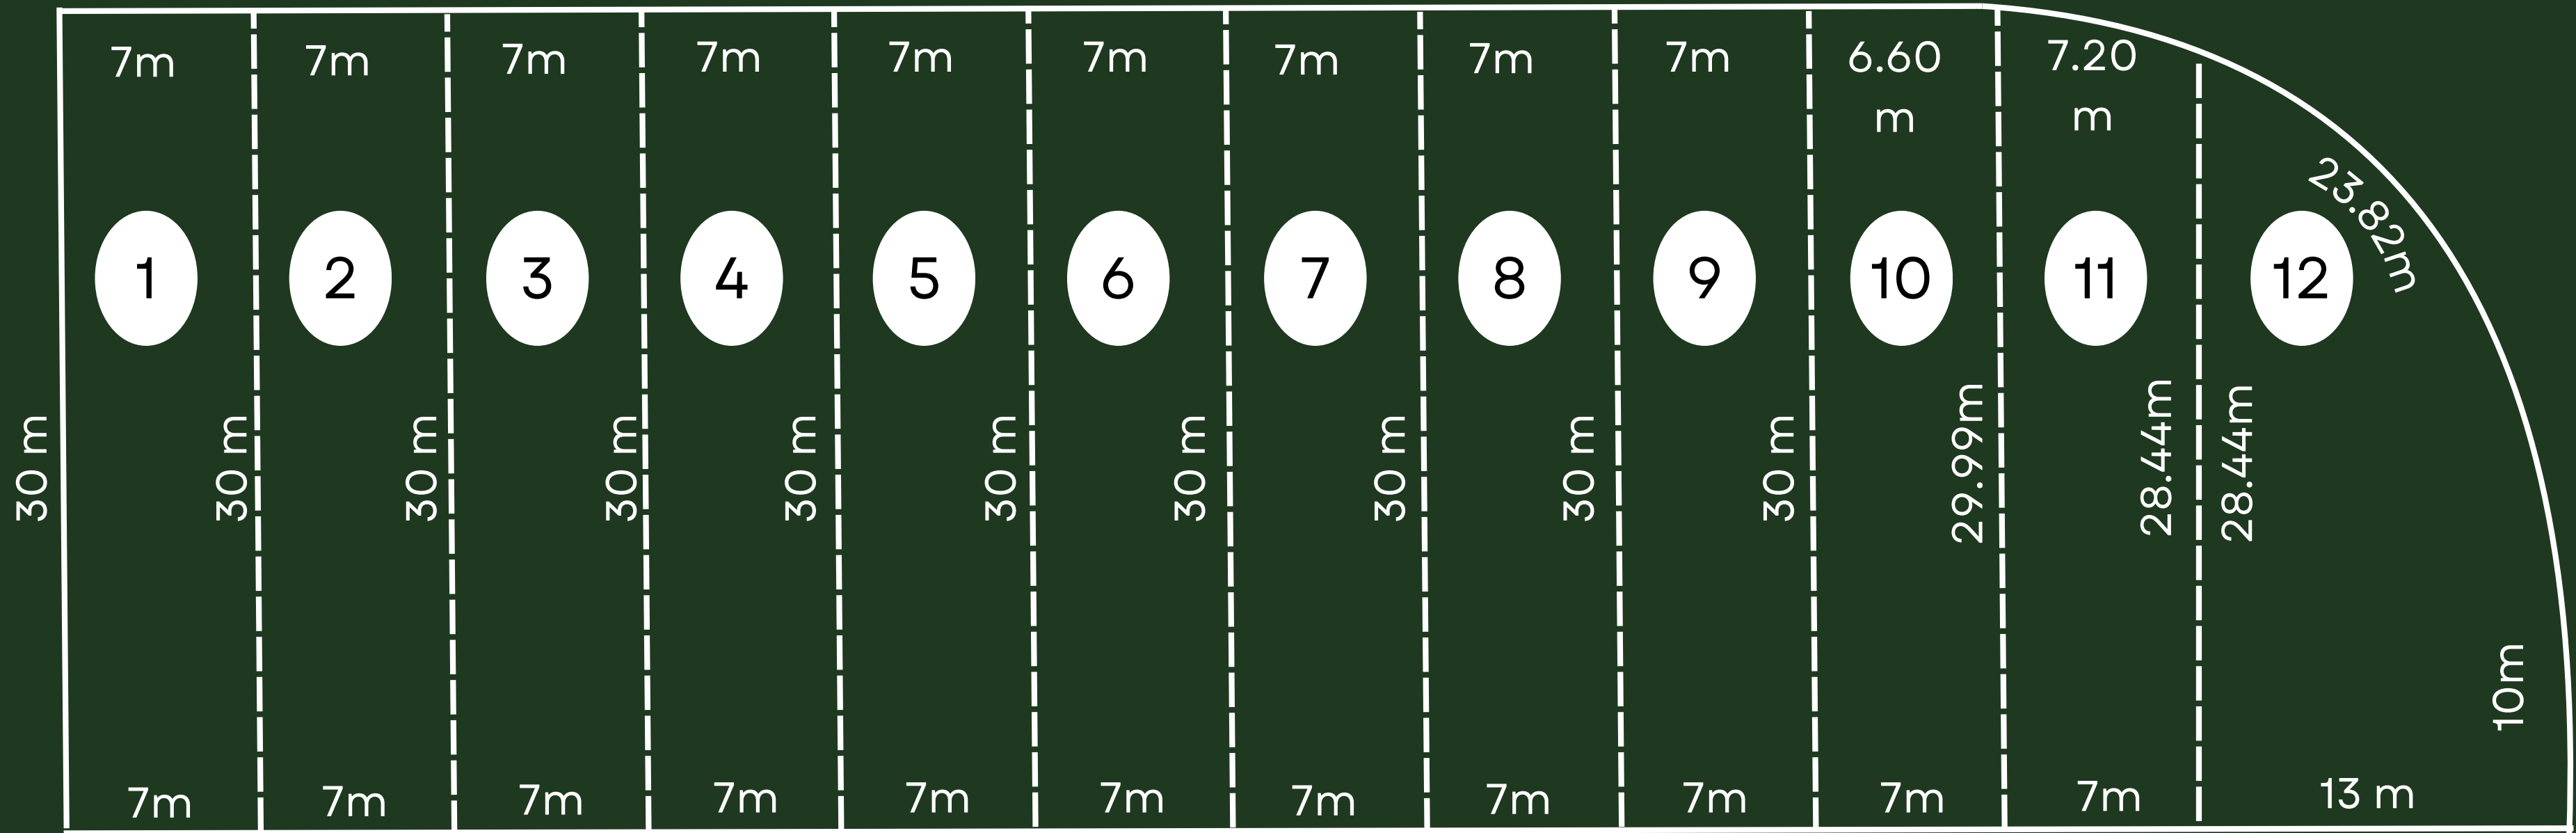

NEEM

LOTES EN VENTA

AL NORTE DE MÉRIDA CHABLEKAL, YUC.

UBICACIÓN

ACCESIBILIDAD.

CERCANO A SERVICIOS
Y COMERCIOS.
A 15 MINS DE LA PLAYA.

UBICADO EN UNA ZONA
DE ALTA PLUSVALÍA.

12 LOTES A PIE DE CALLE

Planes de financiamiento:

Contamos con cómodas
mensualidades

20% DE ENGANCHE

Financiamiento de hasta 12 meses

SIN INTERESES

Consulte las bases de los planes de financiamiento con su asesor inmobiliario.