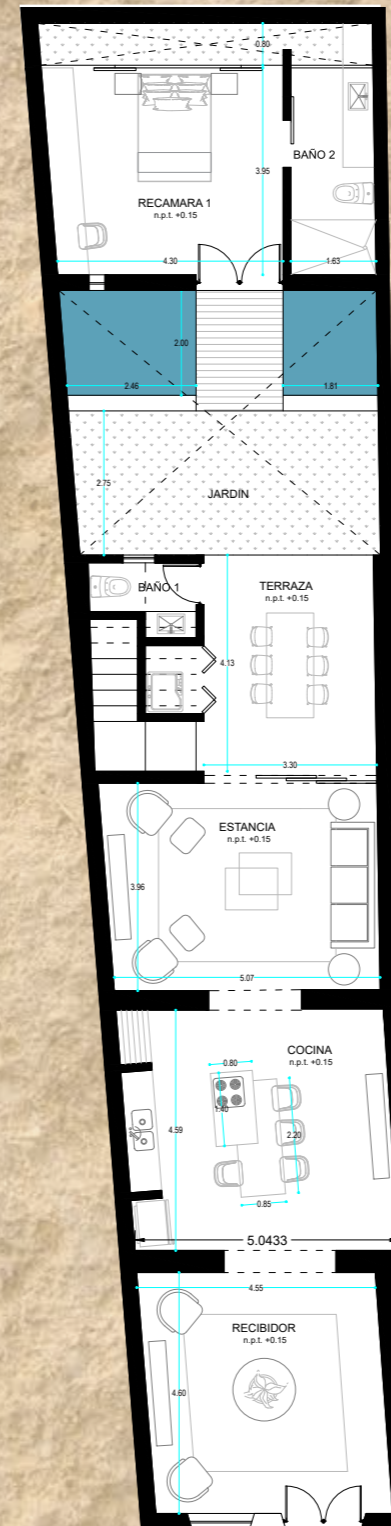

Casa 60

Casa 60

Hermosa casa ubicada en el centro de Mérida.
Envuélvete en la cultura y gastronomía de Yucatán.
Ubicación perfecta a 6 cuadras del centro de la ciudad, a 2 cuadras
de la ermita

ESPECIFICACIONES GENERALES:

Construcción: 195 m²

Frente y fondo: 5.8 x 30

Piscina de 4 x 2.5

Jardín: más de 40m² con plantas y palmeras

2 habitaciones / 3 baños

Casa de dos pisos

Sala

Cocina/Comedor

Sala de estar

Terraza

Jardín

Piscina

Recámara

Baño

Recámara

Baño