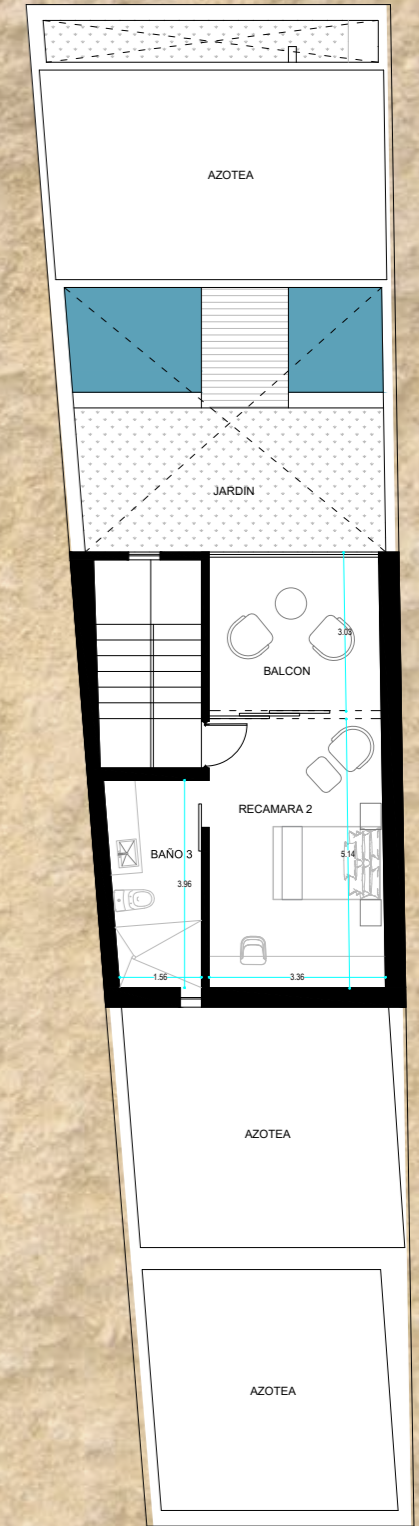

Casa 60

Casa 60

Hermosa casa ubicada en el centro de Mérida.
Envuélvete en la cultura y gastronomía de Yucatán.
Ubicación perfecta a 6 cuadras del centro de la ciudad, a 2 cuadras
de la ermita

ESPECIFICACIONES GENERALES:

Construcción: 195 m²

Frente y fondo: 5.8 x 30

Piscina de 4 x 2.5

Jardín: más de 40m² con plantas y palmeras

2 habitaciones / 3 baños

Casa de dos pisos

Sala

Cocina/Comedor

Sala de estar

Terraza

Jardín

Piscina

Recámara

Baño

Recámara

Baño