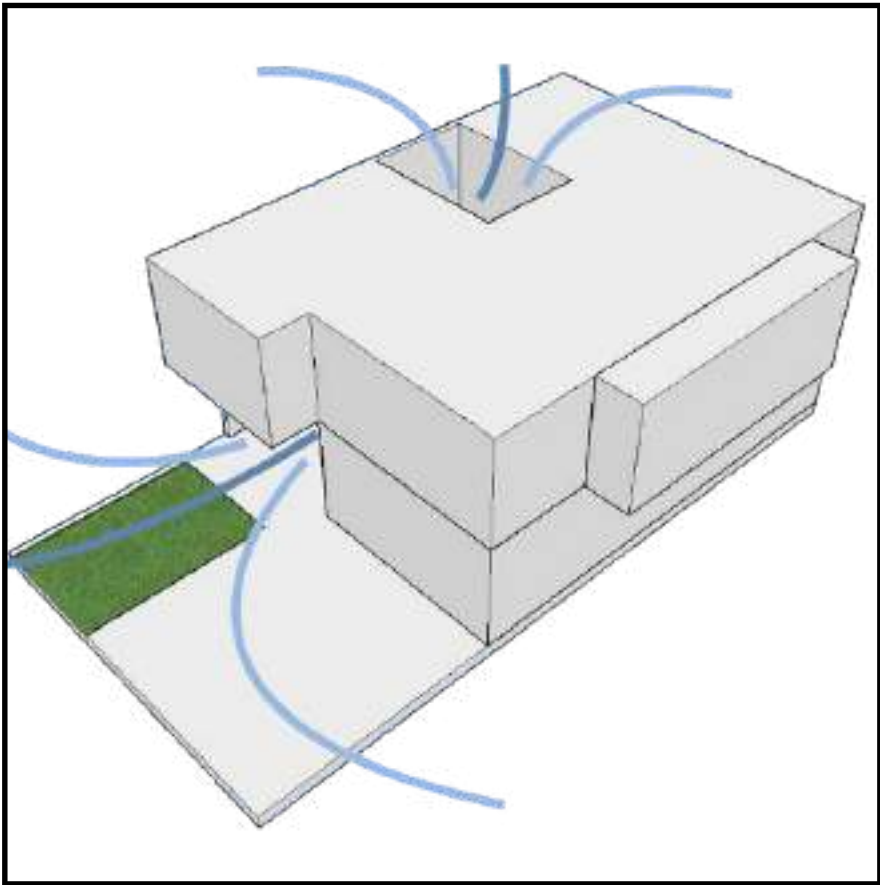

# Planta de conjunto

Fachada de conjunto

# Diseño Casa Tipo

Patios de ventilación cruzada

Barreras de Privacidad

Barrera de asoleamiento

Iluminación natural indirecta

Resultado final

Fachada principal

**CASA** PB:69.70 m2 Jardines:19.10  
**TIPO** PA:79.40 m2 Terraza:22.20  
 m2 AZ:12.20 m2 Garage:25.80