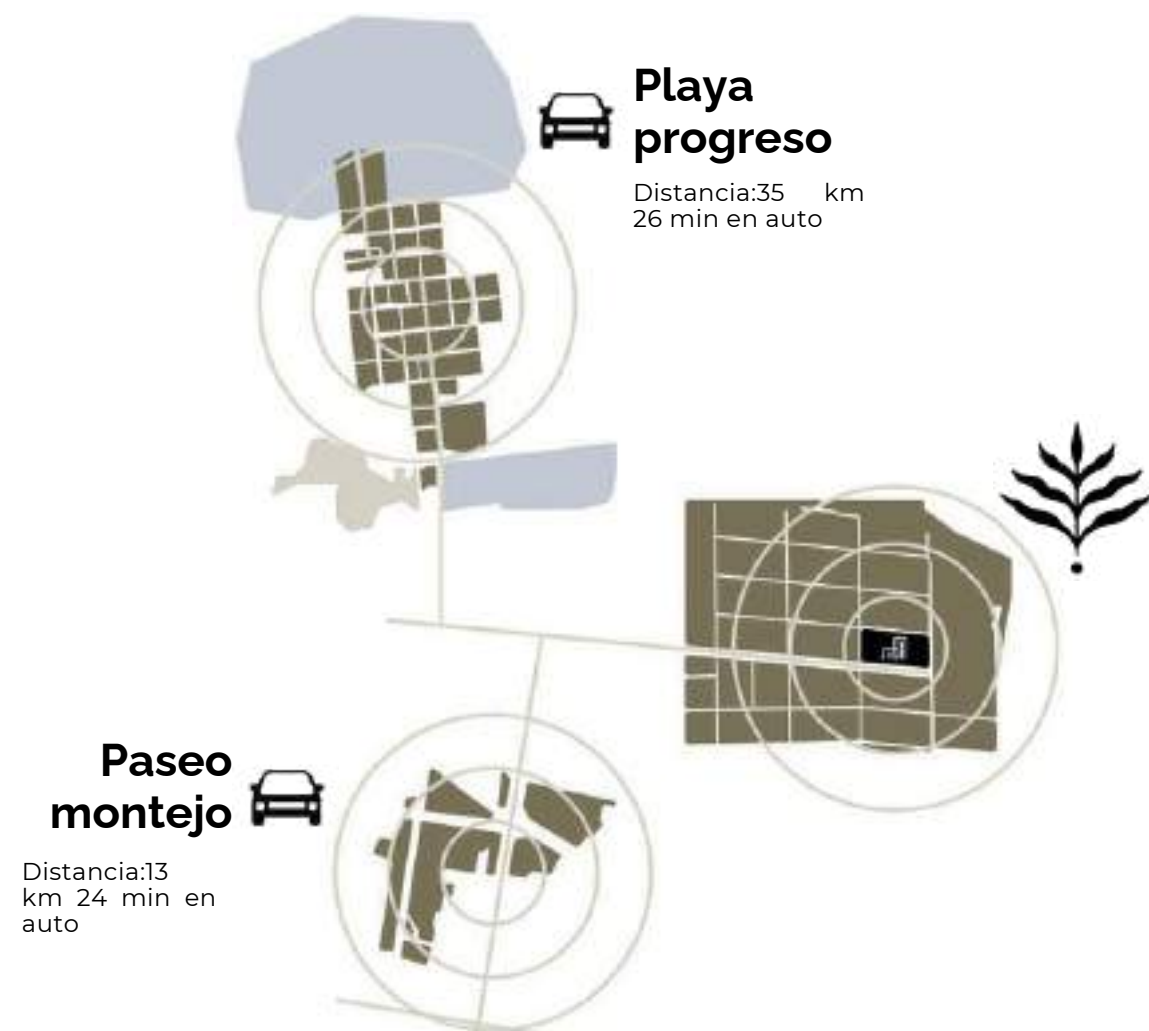

Condominio de 6 casas en una de las zonas de mayor crecimiento y plusvalía al **Norte de Mérida.**

Inside.mx

Expertos en **innovación arquitectónica**, comfort y forma de vivir; nos define la atención al detalle en el proceso de materialización de cada proyecto. Esta primicia va respaldada por profesionales en cada área.

Temozón

Localizado a 13Km del centro de Mérida, es una de las zonas con **más crecimiento** residencial. Considerado como uno de los suburbios más tranquilos donde vivir en la capital de Yucatán .

Inside Temozón

Rodeado por la vegetación de su contexto, ofrece viviendas pensadas para la **comodidad** de sus habitantes, sus jardines interiores tienen la capacidad de recibir **iluminación y ventilación natural** , además de brindar **privacidad**. Su ubicación permite desplazarse con tiempos cortos a las zonas mas importantes Mérida.