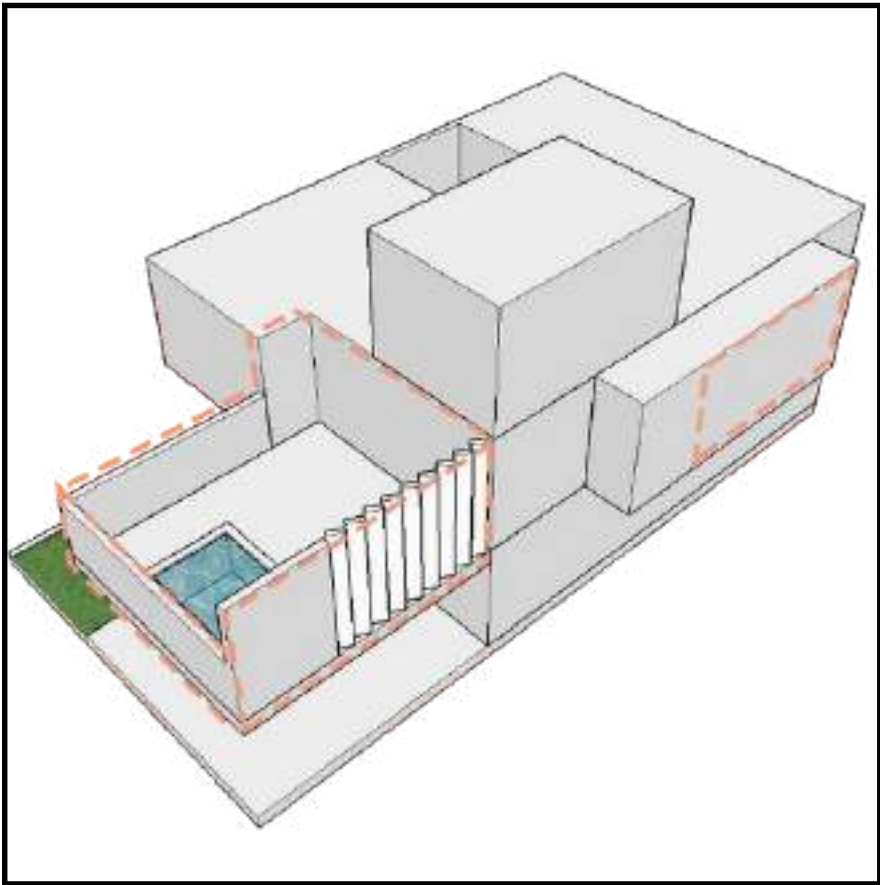

# Planta de conjunto

Fachada de conjunto

# Diseño Casa Tipo

Patios de ventilación cruzada

Barreras de Privacidad

Barrera de asoleamiento

Iluminación natural indirecta

Resultado final

Fachada principal

**CASA** PB:69.70 m2 Jardines:19.10  
**TIPO** PA:79.40 m2 Terraza:22.20  
 m2 AZ:12.20 m2 Garage:25.80

Diseñada a partir de **jardines internos** que conectan todos los espacios, brindandoles **iluminación y ventilación natural**.

La **terraza** permite llevar a cabo **actividades al aire libre en total privacidad**.