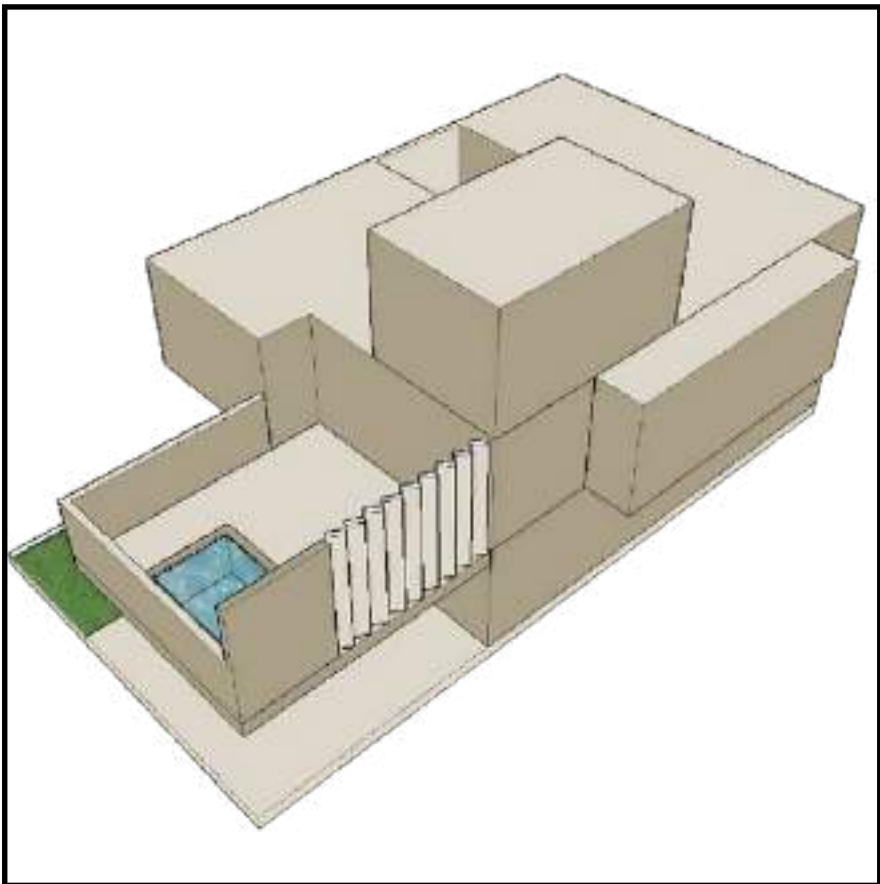

# Planta de conjunto

Fachada de conjunto

# Diseño Casa Tipo

Patios de ventilación cruzada

Barreras de Privacidad

Barrera de asoleamiento

Iluminación natural indirecta

Resultado final

Fachada principal

**CASA** PB:69.70 m2 Jardines:19.10  
**TIPO** PA:79.40 m2 Terraza:22.20  
 m2 AZ:12.20 m2 Garage:25.80

Diseñada a partir de **jardines internos** que conectan todos los espacios, brindandoles **iluminación y ventilación natural**.

La **terraza** permite llevar a cabo **actividades al aire libre en total privacidad**.