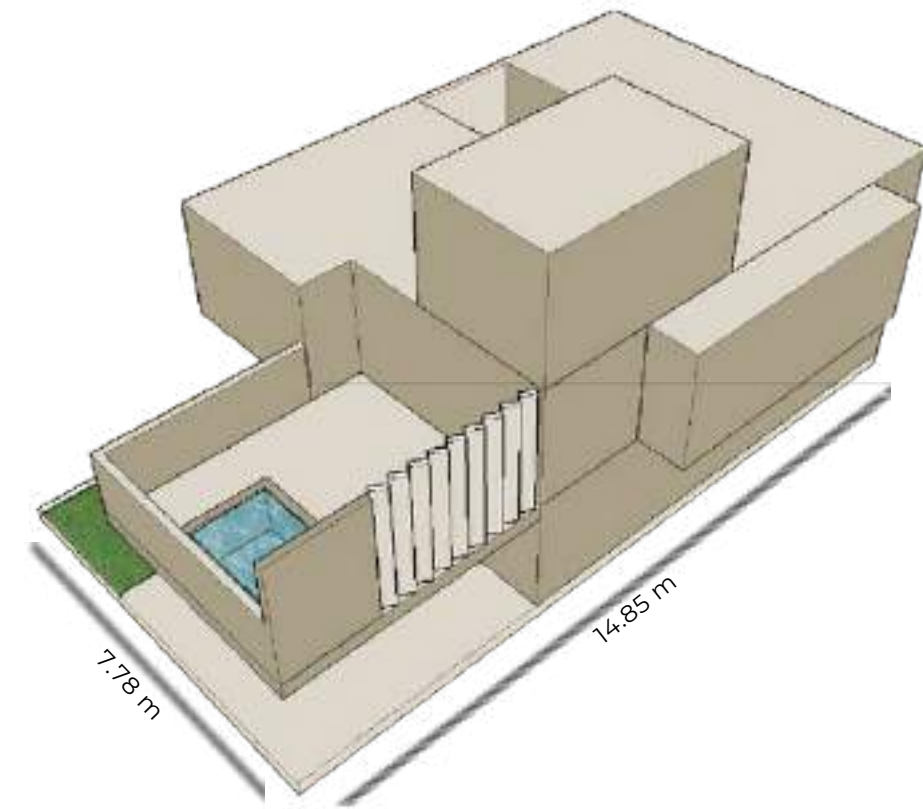

# Planta de conjunto

Fachada de conjunto

# Diseño Casa Tipo

Patios de ventilación cruzada

Barreras de Privacidad

Barrera de asoleamiento

Iluminación natural indirecta

Resultado final

Fachada principal

**CASA** PB:69.70 m2 Jardines:19.10  
**TIPO** PA:79.40 m2 Terraza:22.20  
 m2 AZ:12.20 m2 Garage:25.80

Diseñada a partir de **jardines internos** que conectan todos los espacios, brindandoles **iluminación y ventilación natural**.

La **terraza** permite llevar a cabo **actividades al aire libre en total privacidad**.