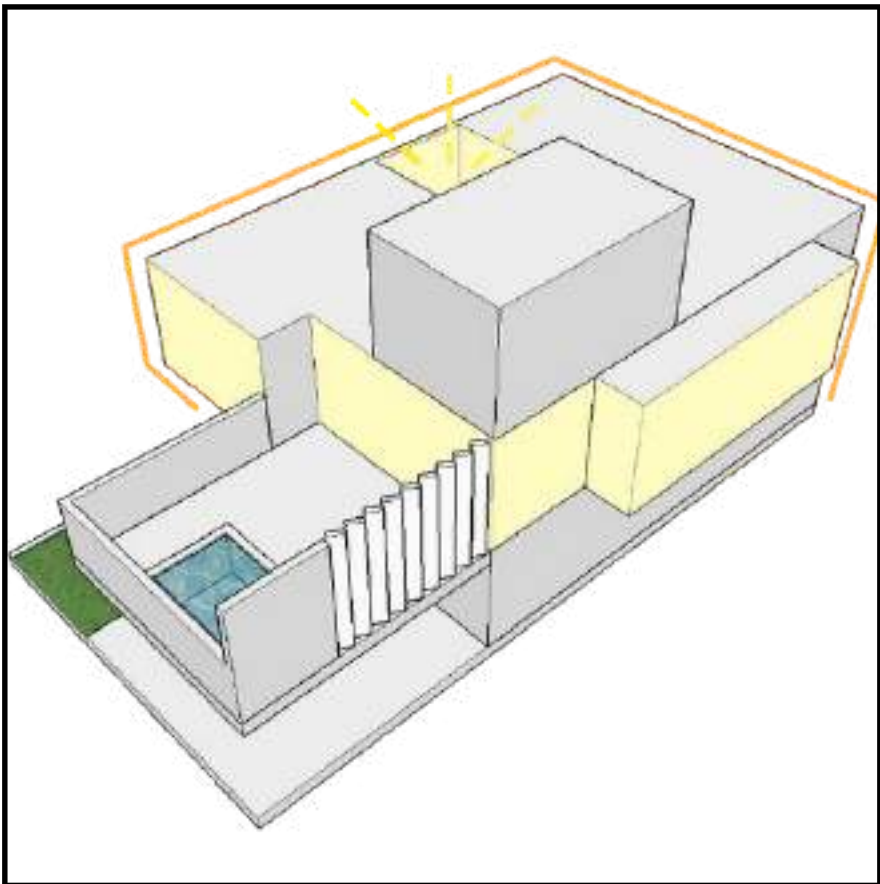

# Planta de conjunto

Fachada de conjunto

# Diseño Casa Tipo

Patios de ventilación cruzada

Barreras de Privacidad

Barrera de asoleamiento

Iluminación natural indirecta

Resultado final

Fachada principal

**CASA** PB:69.70 m2 Jardines:19.10  
**TIPO** PA:79.40 m2 Terraza:22.20  
 m2 AZ:12.20 m2 Garage:25.80

Diseñada a partir de **jardines internos** que conectan todos los espacios, brindandoles **iluminación y ventilación natural**.

La **terraza** permite llevar a cabo **actividades al aire libre en total privacidad**.