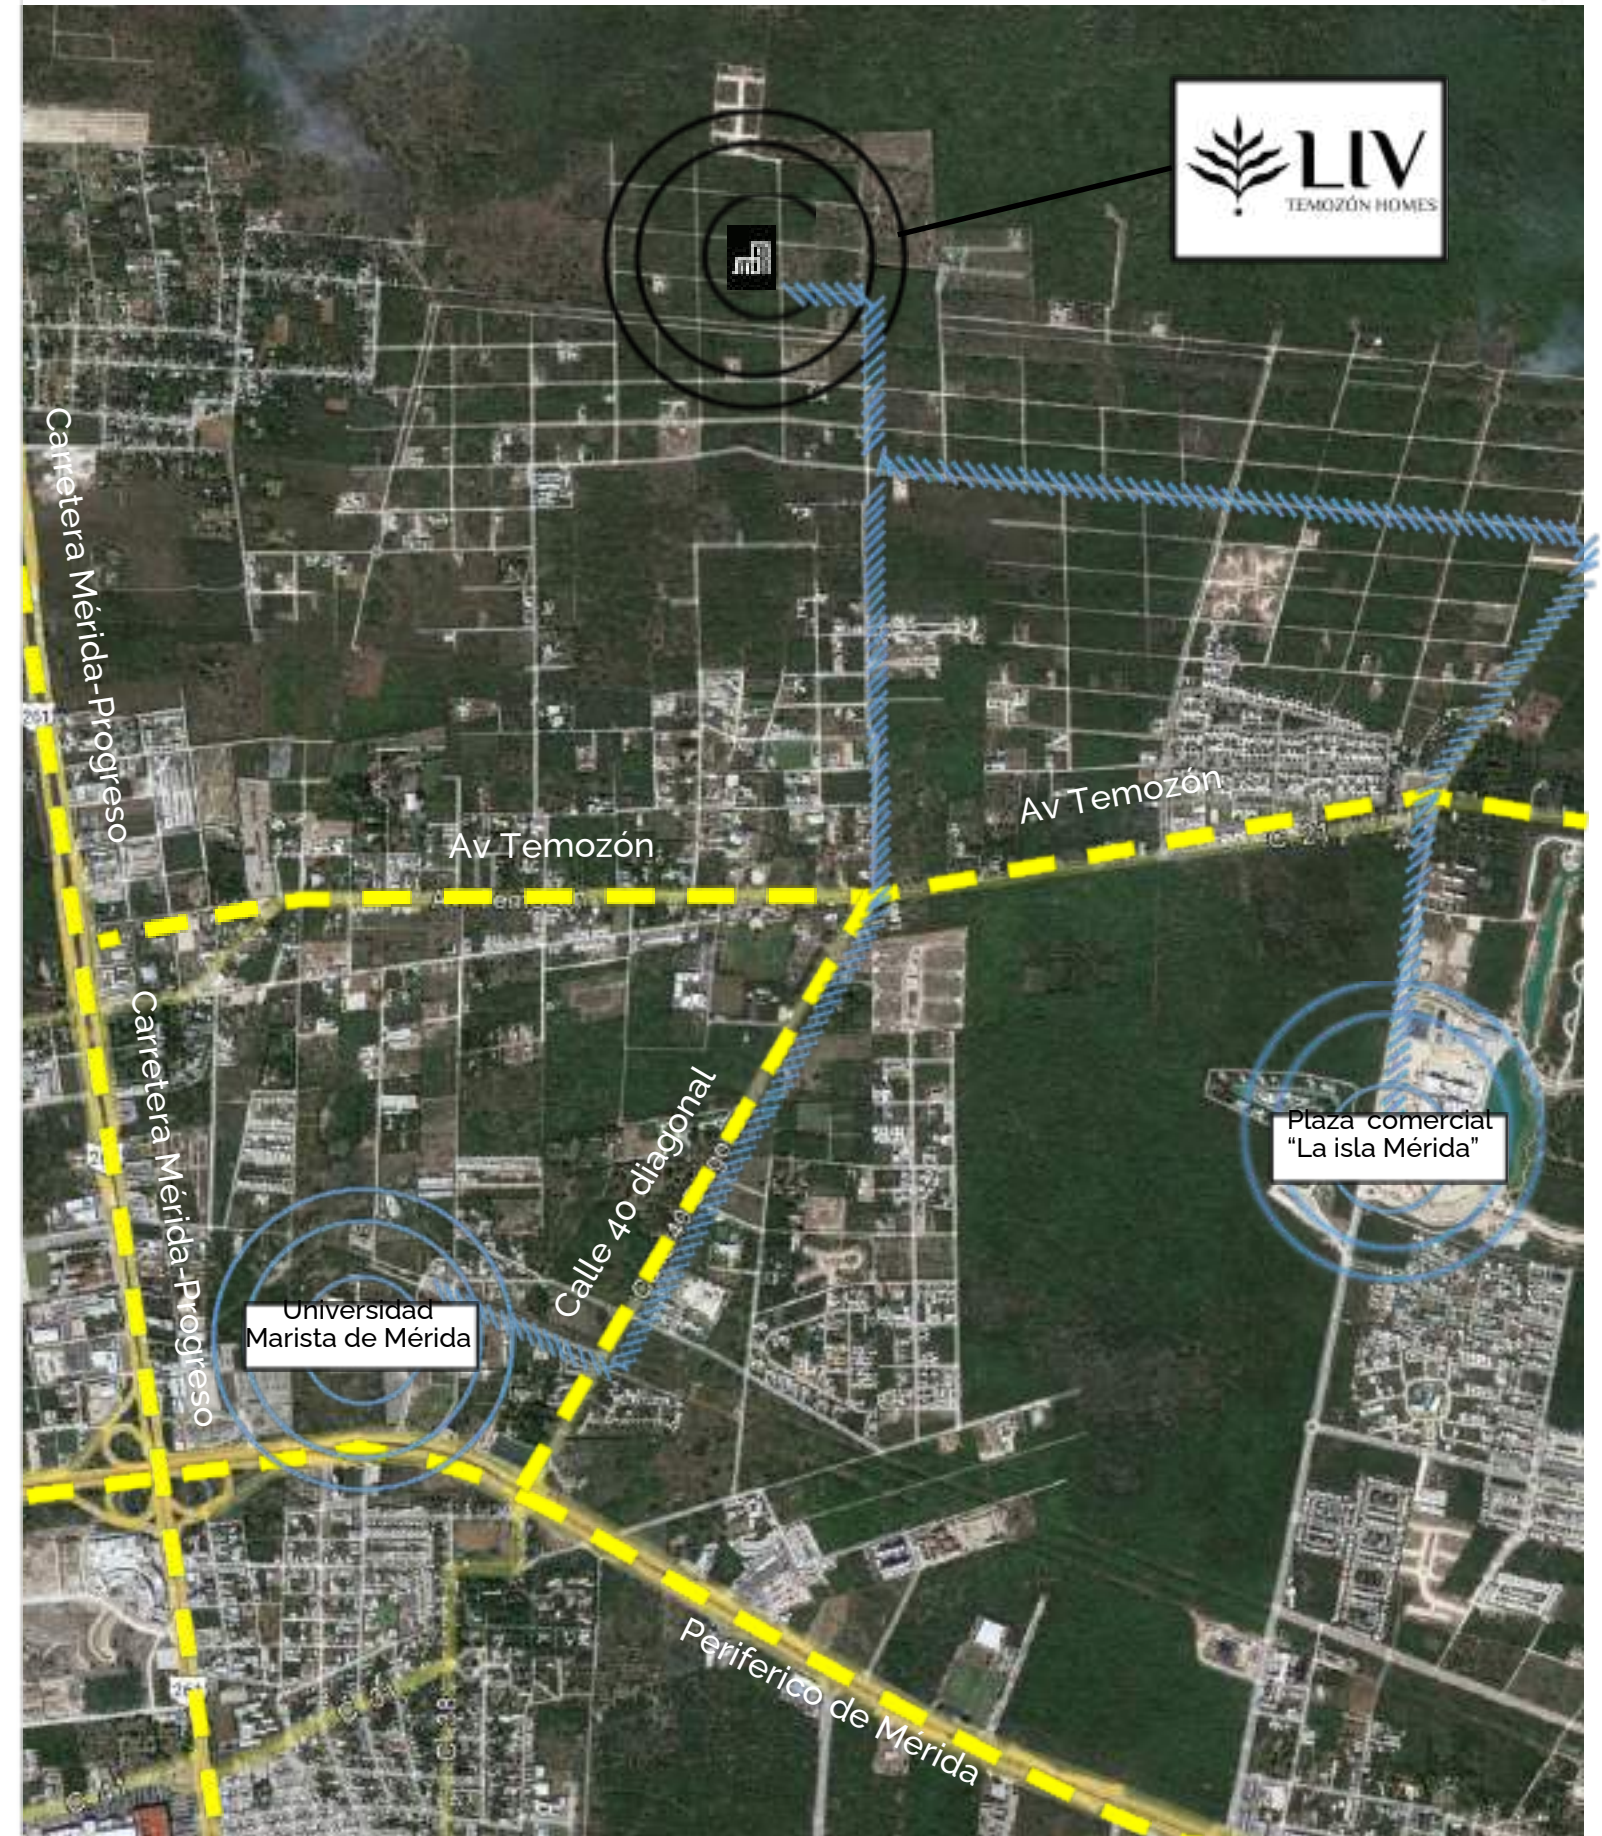

## Temozón

Localizado a 13Km del centro de Mérida, es una de las zonas con **más crecimiento** residencial. Considerado como uno de los suburbios más tranquilos donde vivir en la capital de Yucatán .

# Ubicación

Calle 22D, tablaje 25940, Chablekal, Yucatán, México

[Ver en google maps](#)

Acceso principal