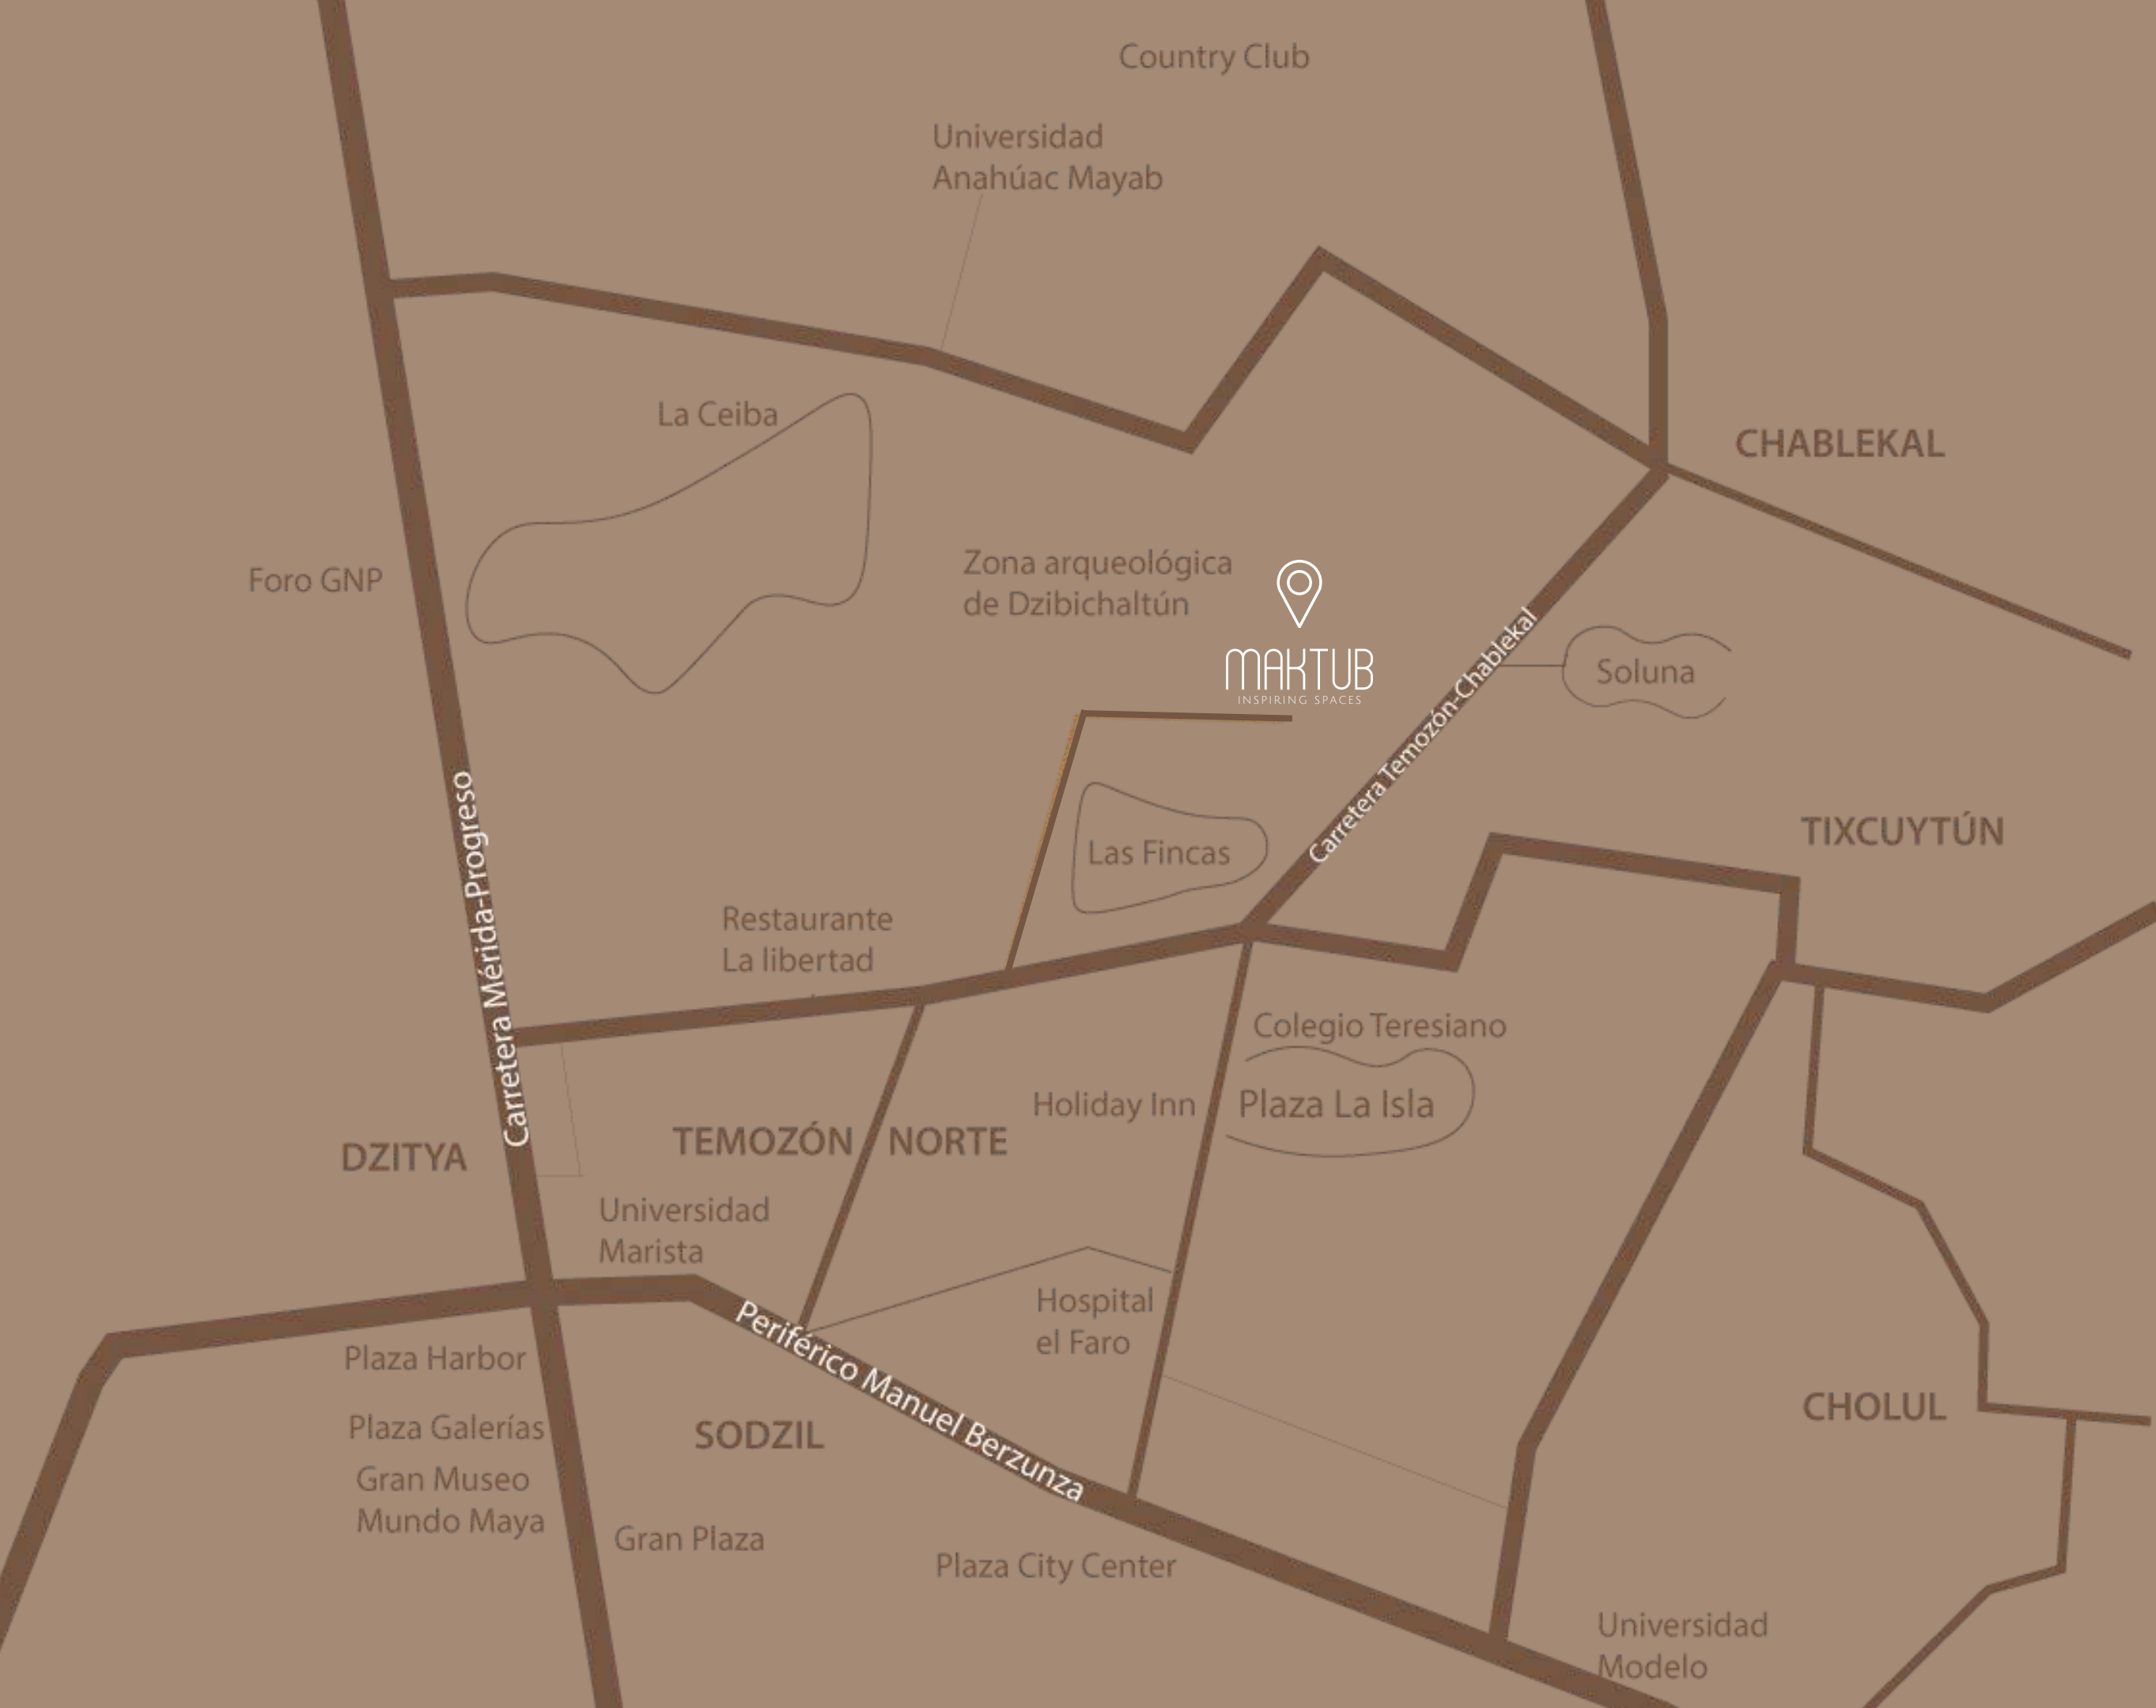

Conozca MAKTUB y encuentre su nuevo
hogar en el corazón de Mérida.

UBICACIÓN

- A 2 MIN DE "LA ISLA".
- A 4 MIN DE "EL FARO".
- A 6 MIN DE "CITY CENTER".
- A 8 MIN DE LA "UNIVERSIDAD MARISTA".

FACHADA PRINCIPAL