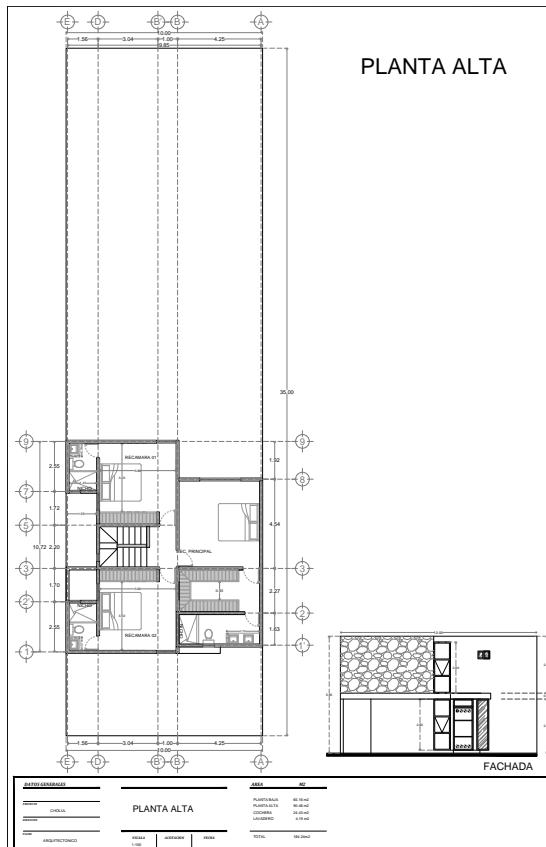

TU CASA EN UN TERRENO DE: 10 X 35 APROX

PLANTA BAJA

- Portón eléctrico
- Cochera para 4 autos
- Sala amplia
- Comedor
- Cocina con barra desayunadora
- Medio baño de visitas
- Área de lavado
- Alberca
- Pasillo lateral de servicio

PLANTA ALTA

- Recámara 1/principal + Closet vestidor +Baño completo.
- Recámara 2 + espacio para closet + baño completo.
- Recámara 3 + espacio para closet + baño completo.

LA CASA INCLUYE

PORTÓN ELÉCTRICO