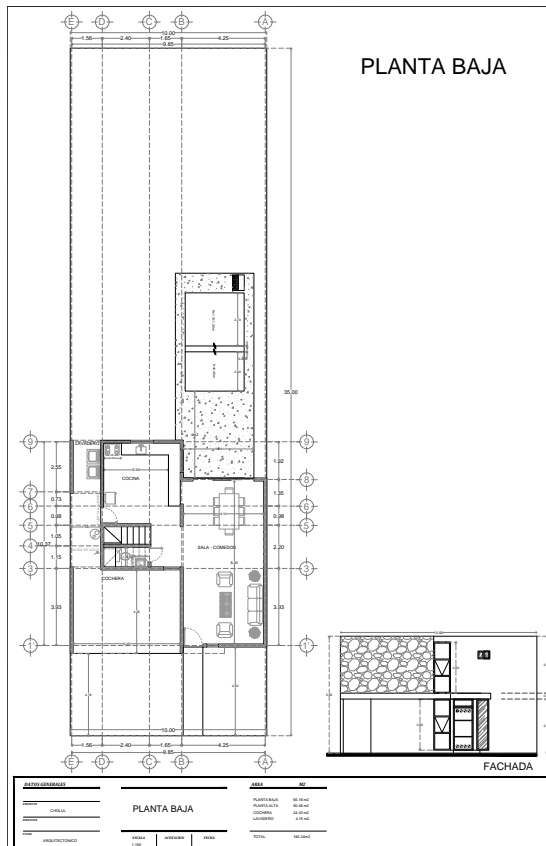

TU CASA EN UN TERRENO DE: 10 X 35 APROX

PLANTA BAJA

- Portón eléctrico
- Cochera para 4 autos
- Sala amplia
- Comedor
- Cocina con barra desayunadora
- Medio baño de visitas
- Área de lavado
- Alberca
- Pasillo lateral de servicio

PLANTA ALTA

- Recámara 1/principal + Closet vestidor +Baño completo.
- Recámara 2 + espacio para closet + baño completo.
- Recámara 3 + espacio para closet + baño completo.

LA CASA INCLUYE

PORTÓN ELÉCTRICO