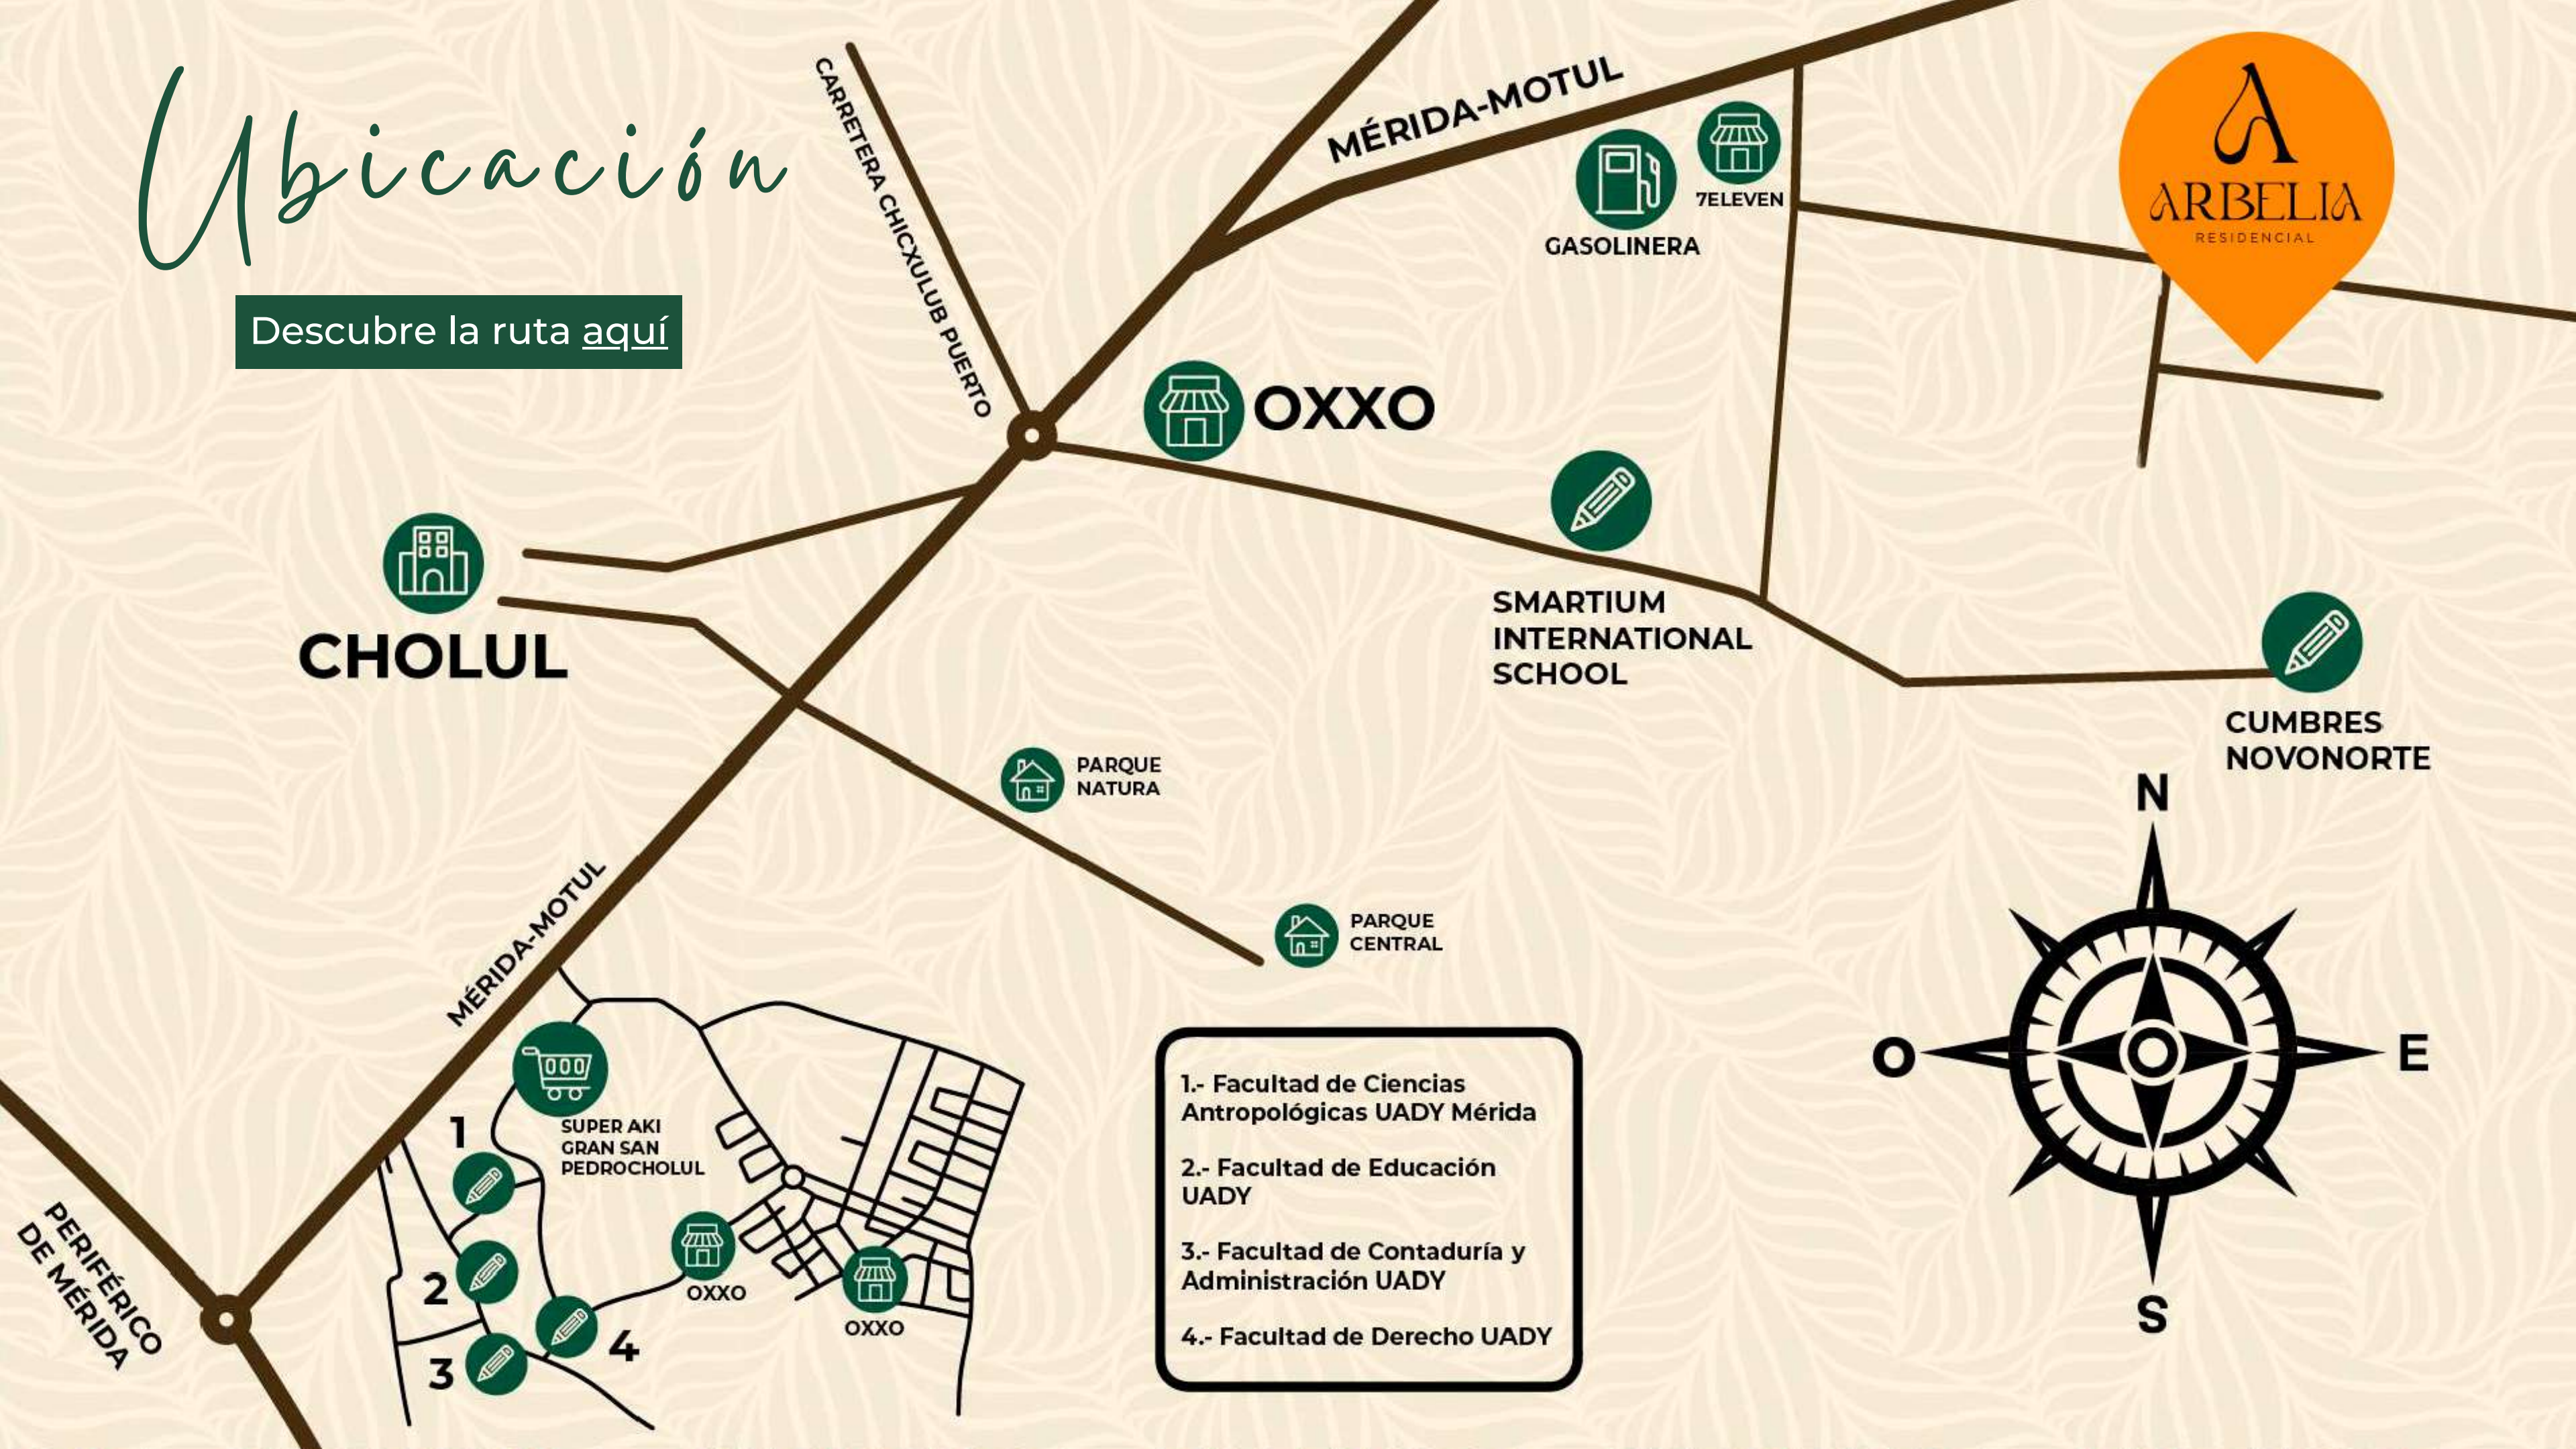

Ubicación

Descubre la ruta [aquí](#)

CHOLUL

OXXO

GASOLINERA
7ELEVEN

**SMARTIUM
INTERNATIONAL
SCHOOL**