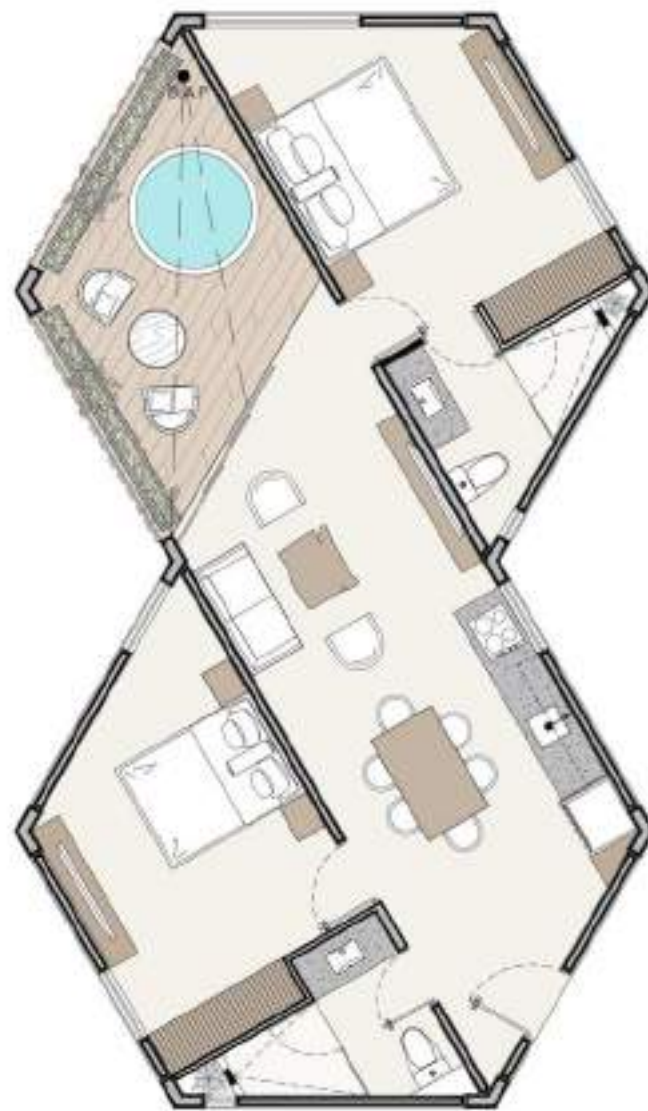

Este edificio, con un diseño de autor , ofrece amenidades que abrazan la elegancia y el confort con una cálida recepción y estancia, un íntimo lounge bar, una refrescante área de piscina con camastros, un gimnasio, un mirador con vista litoral en el último nivel y un área oasis de meditación. Todo en armonía con las impresionantes vistas al mar.

MAR DE MIEL

Conjunto de 13 exclusivo departamentos

ALBERCA CON ÁREA SOCIAL

FRONT DESK

LOUNGE BAR

GIMNASIO

ÁREA DE YOGA

MIRADOR CON VISTA
LITORAL

BEACHFRONT

WELCOME FRONT

MAR DE MIEL

BEACHFRONT FLATS

Cuenta con 13 exclusivos y lujosos departamentos con vista al mar en una torre de 5 niveles con 34 metros lineales de playa.

- 1 pent garden (*Modelo Polen*) con 130.1 m² mas 12.5m² de estacionamiento, 3 habitaciones, piscina y terraza.
- 8 departamentos (*Modelo panañ*) de 82.4 m² mas 12.5m² de estacionamiento con 2 habitaciones, piscina y terraza.
- 4 penthouse (*Modelo colmena*) con 144.2m² mas 12.5m² de estacionamiento, 3 habitaciones, espacios con doble altura, piscina y terraza.

1 PENT GARDEN

MODELO POLEN

8 DEPARTAMENTOS TIPO

MODELO PANAL

MODELO PANAL

HABITACIÓN PANAL

4 PENTHOUSE
MODELO COLMENA

PLANTA BAJA.