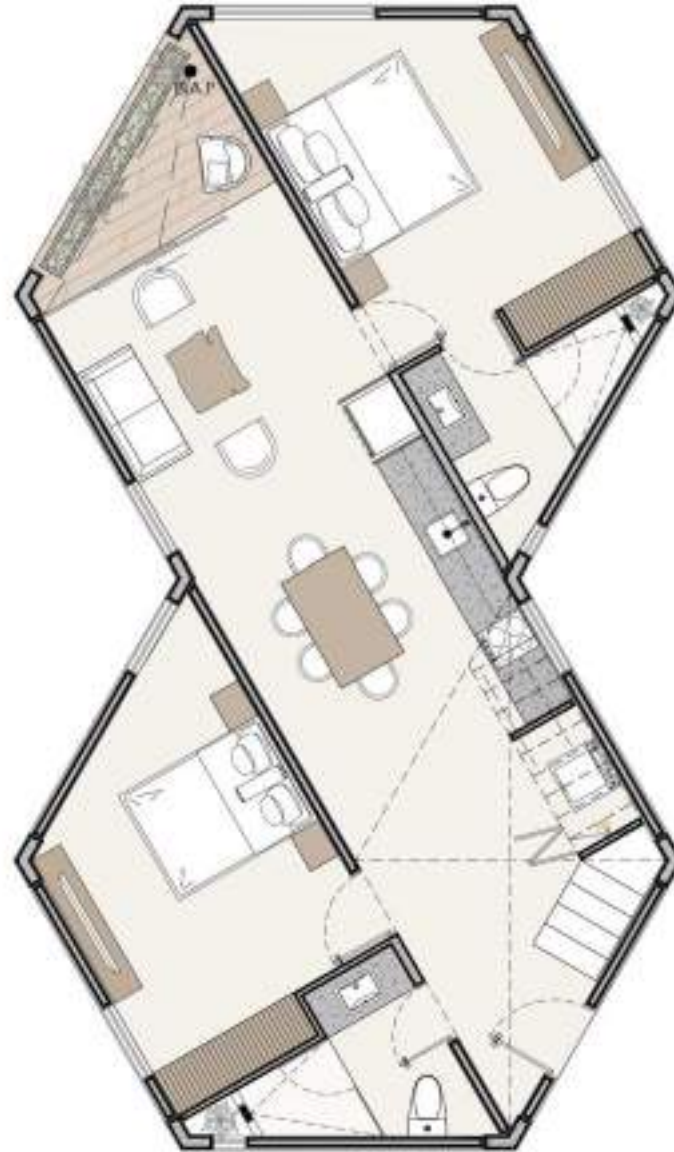

Este edificio, con un diseño de autor , ofrece amenidades que abrazan la elegancia y el confort con una cálida recepción y estancia, un íntimo lounge bar, una refrescante área de piscina con camastros, un gimnasio, un mirador con vista litoral en el último nivel y un área oasis de meditación. Todo en armonía con las impresionantes vistas al mar.

BEACHFRONT

WELCOME FRONT

MAR DE MIEL

BEACHFRONT FLATS

Cuenta con 13 exclusivos y lujosos departamentos con vista al mar en una torre de 5 niveles con 34 metros lineales de playa.

- 1 pent garden (*Modelo Polen*) con 130.1 m² mas 12.5m² de estacionamiento, 3 habitaciones, piscina y terraza.
- 8 departamentos (*Modelo panañ*) de 82.4 m² mas 12.5m² de estacionamiento con 2 habitaciones, piscina y terraza.
- 4 penthouse (*Modelo colmena*) con 144.2m² mas 12.5m² de estacionamiento, 3 habitaciones, espacios con doble altura, piscina y terraza.

1 PENT GARDEN

MODELO POLEN

8 DEPARTAMENTOS TIPO

MODELO PANAL

MODELO PANAL

HABITACIÓN PANAL

4 PENTHOUSE
MODELO COLMENA

PLANTA BAJA.

PLANTA ALTA

MODELO
COLMENA

ROOF
COLMENA

HABITACIÓN COLMENA

PLANTA BAJA

NIVEL 2

NIVEL 3

NIVEL 4