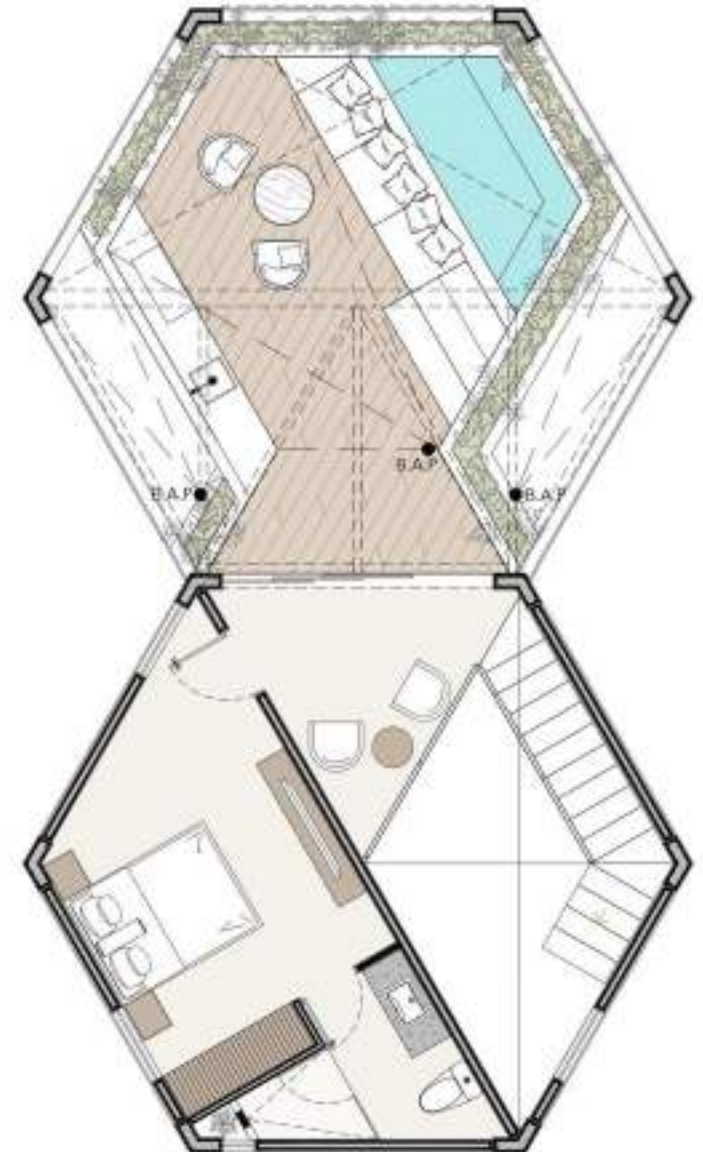

BEACHFRONT

WELCOME FRONT

MAR DE MIEL

BEACHFRONT FLATS

Cuenta con 13 exclusivos y lujosos departamentos con vista al mar en una torre de 5 niveles con 34 metros lineales de playa.

- 1 pent garden (*Modelo Polen*) con 130.1 m² mas 12.5m² de estacionamiento, 3 habitaciones, piscina y terraza.
- 8 departamentos (*Modelo panañ*) de 82.4 m² mas 12.5m² de estacionamiento con 2 habitaciones, piscina y terraza.
- 4 penthouse (*Modelo colmena*) con 144.2m² mas 12.5m² de estacionamiento, 3 habitaciones, espacios con doble altura, piscina y terraza.

1 PENT GARDEN

MODELO POLEN

8 DEPARTAMENTOS TIPO

MODELO PANAL

MODELO PANAL

HABITACIÓN PANAL

4 PENTHOUSE
MODELO COLMENA

PLANTA BAJA.

PLANTA ALTA

MODELO
COLMENA

ROOF
COLMENA

HABITACIÓN COLMENA

PLANTA BAJA

NIVEL 2

NIVEL 3

NIVEL 4