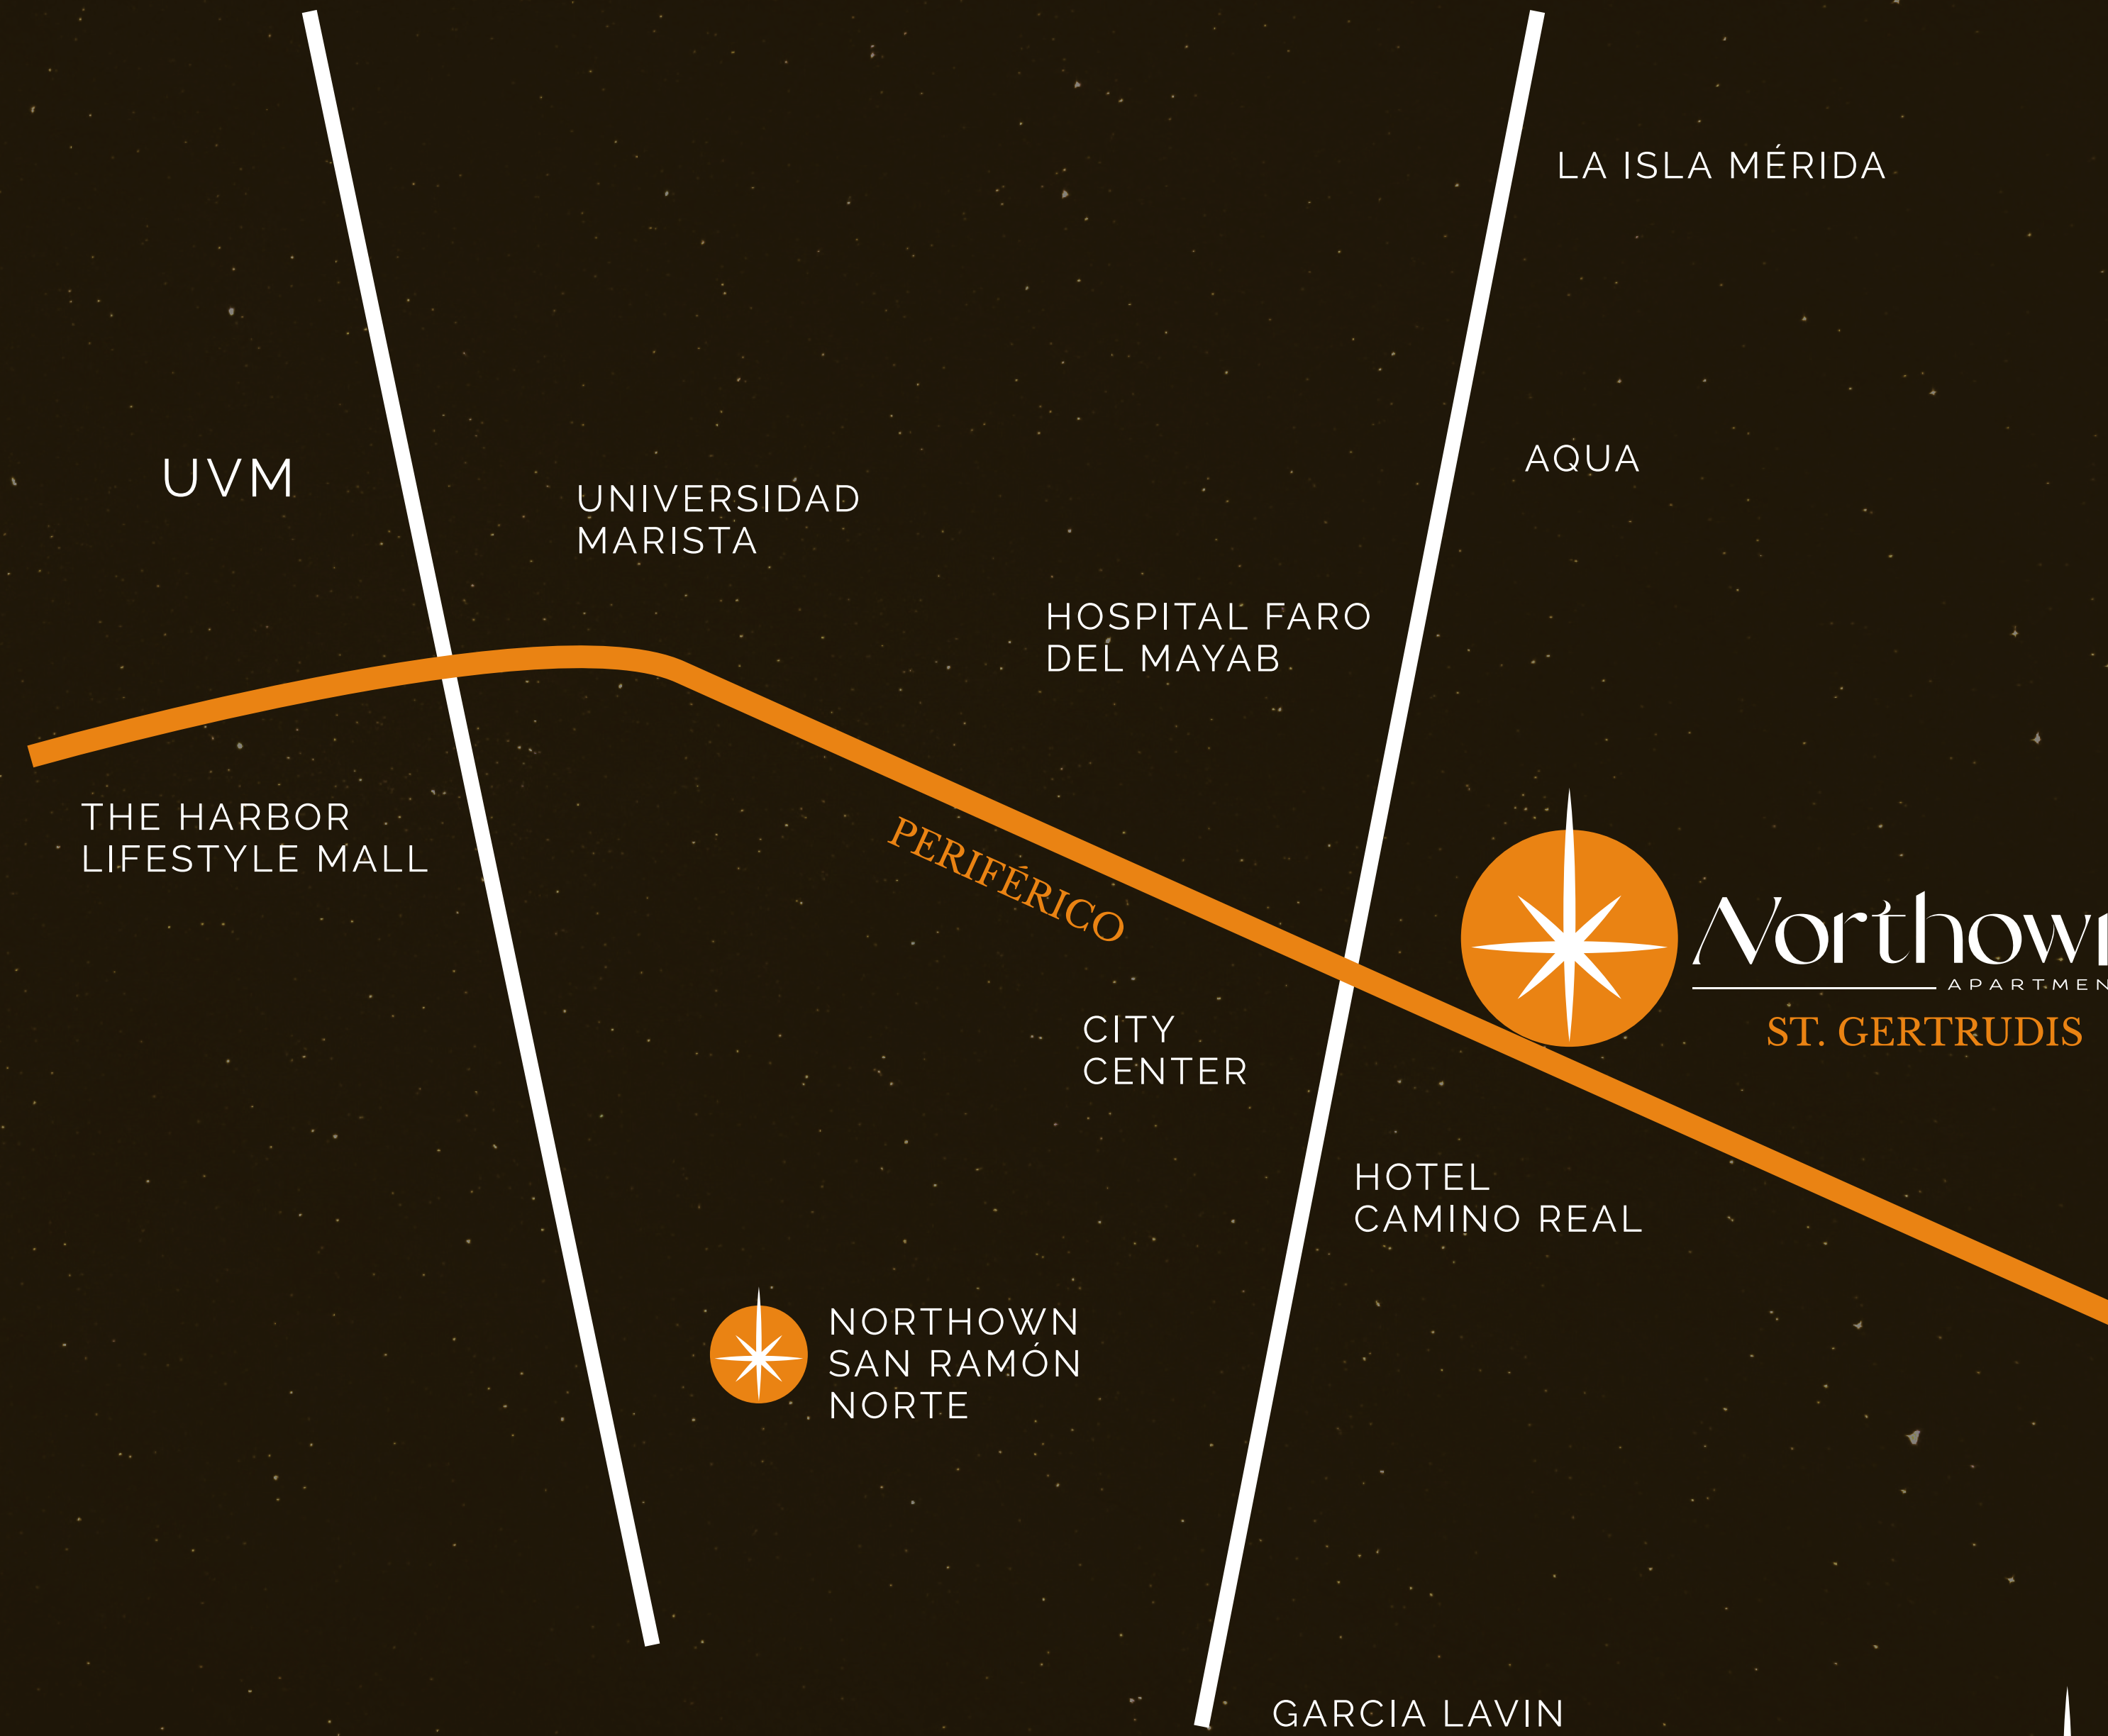

SIGUIENDO
EL NORTE

BIENVENIDO A NORTHOWN SANTA GERTRUDIS COPÓ.

SANTA GERTRUDIS COPÓ

PLAZA LA ISLA HOSPITAL FARO DEL MAYAB CABONORTE
PERIFÉRICO RESTAURANTES CITY CENTER PLAZA MANGUS
SKYWORK GASOLINERAS SUPERMERCADOS PLUSVALÍA
ZONA URBANIZADA ALTABRISA STAR MEDICA GARCÍA LAVIN BARES
CLASSICO ROOFTOP KIDS ZONE GRILL ZONE BIO MÉDICOS MÉRIDA
IGLESIA OXXO PLAZA MOOMBU PLAZA PIRÉ FARMACIAS
TGI FRIDAYS LA EUROPEA CIEN FUEGOS CHIN CHIN DIVINA COCINA BANCOS
PLAZA CITY 32 STARBUCKS TOWN SQUARE MÉRIDA

UBICACIÓN

30.8 KM DE LA COSTA YUCATECA

1.6 KM DE LA PLAZA ISLA

650 M DEL HOSPITAL FARO DEL MAYAB

ST. GERTRUDIS, MÉRIDA, YUC.

SIGUIENDO EL NORTE

STA. GERTRUDIS COPÓ.

Northown^{*}
SANTA GERTRUDIS

ST. GERTRUDIS, MÉRIDA, YUC.

 **20%**
DE ENGANCHE

TU CONEXIÓN
CON EL NORTE
DE MÉRIDA

Northown 
SANTA GERTRUDIS