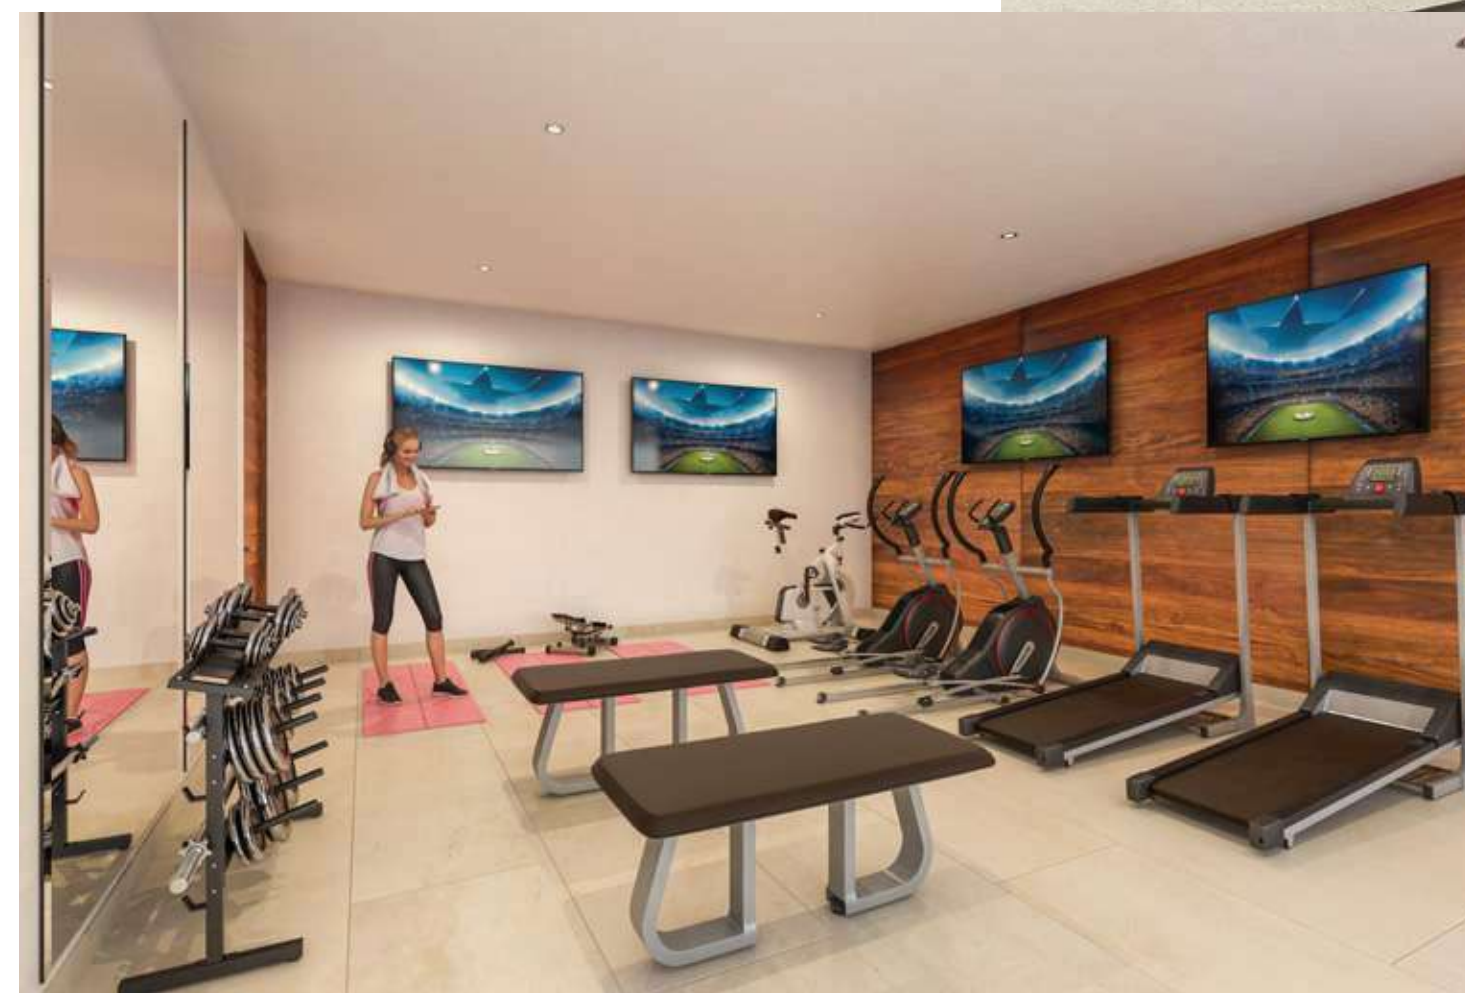

Estacionamiento

Estacionamiento

Seguridad 24/7

Cancha Padel

Salón de usos
múltiples

Mathea Lifestyle

En Mathea tienes todo lo que necesitas:

Espacios para ejercicio, espacios de diversion para disfrutar con familia y amigos y también áreas que se adaptan a tu vida laboral.

Cancha de pádel panorámica de cristal templado.

Gimnasio con caminadoras, elípticas y mancuernas.

Sala de juntas amueblada con wifi y televisión.

Mathea
Lifestyle

Roof garden con área grill

Cancha de pádel
Gimnasio
Sala de juntas y co-work